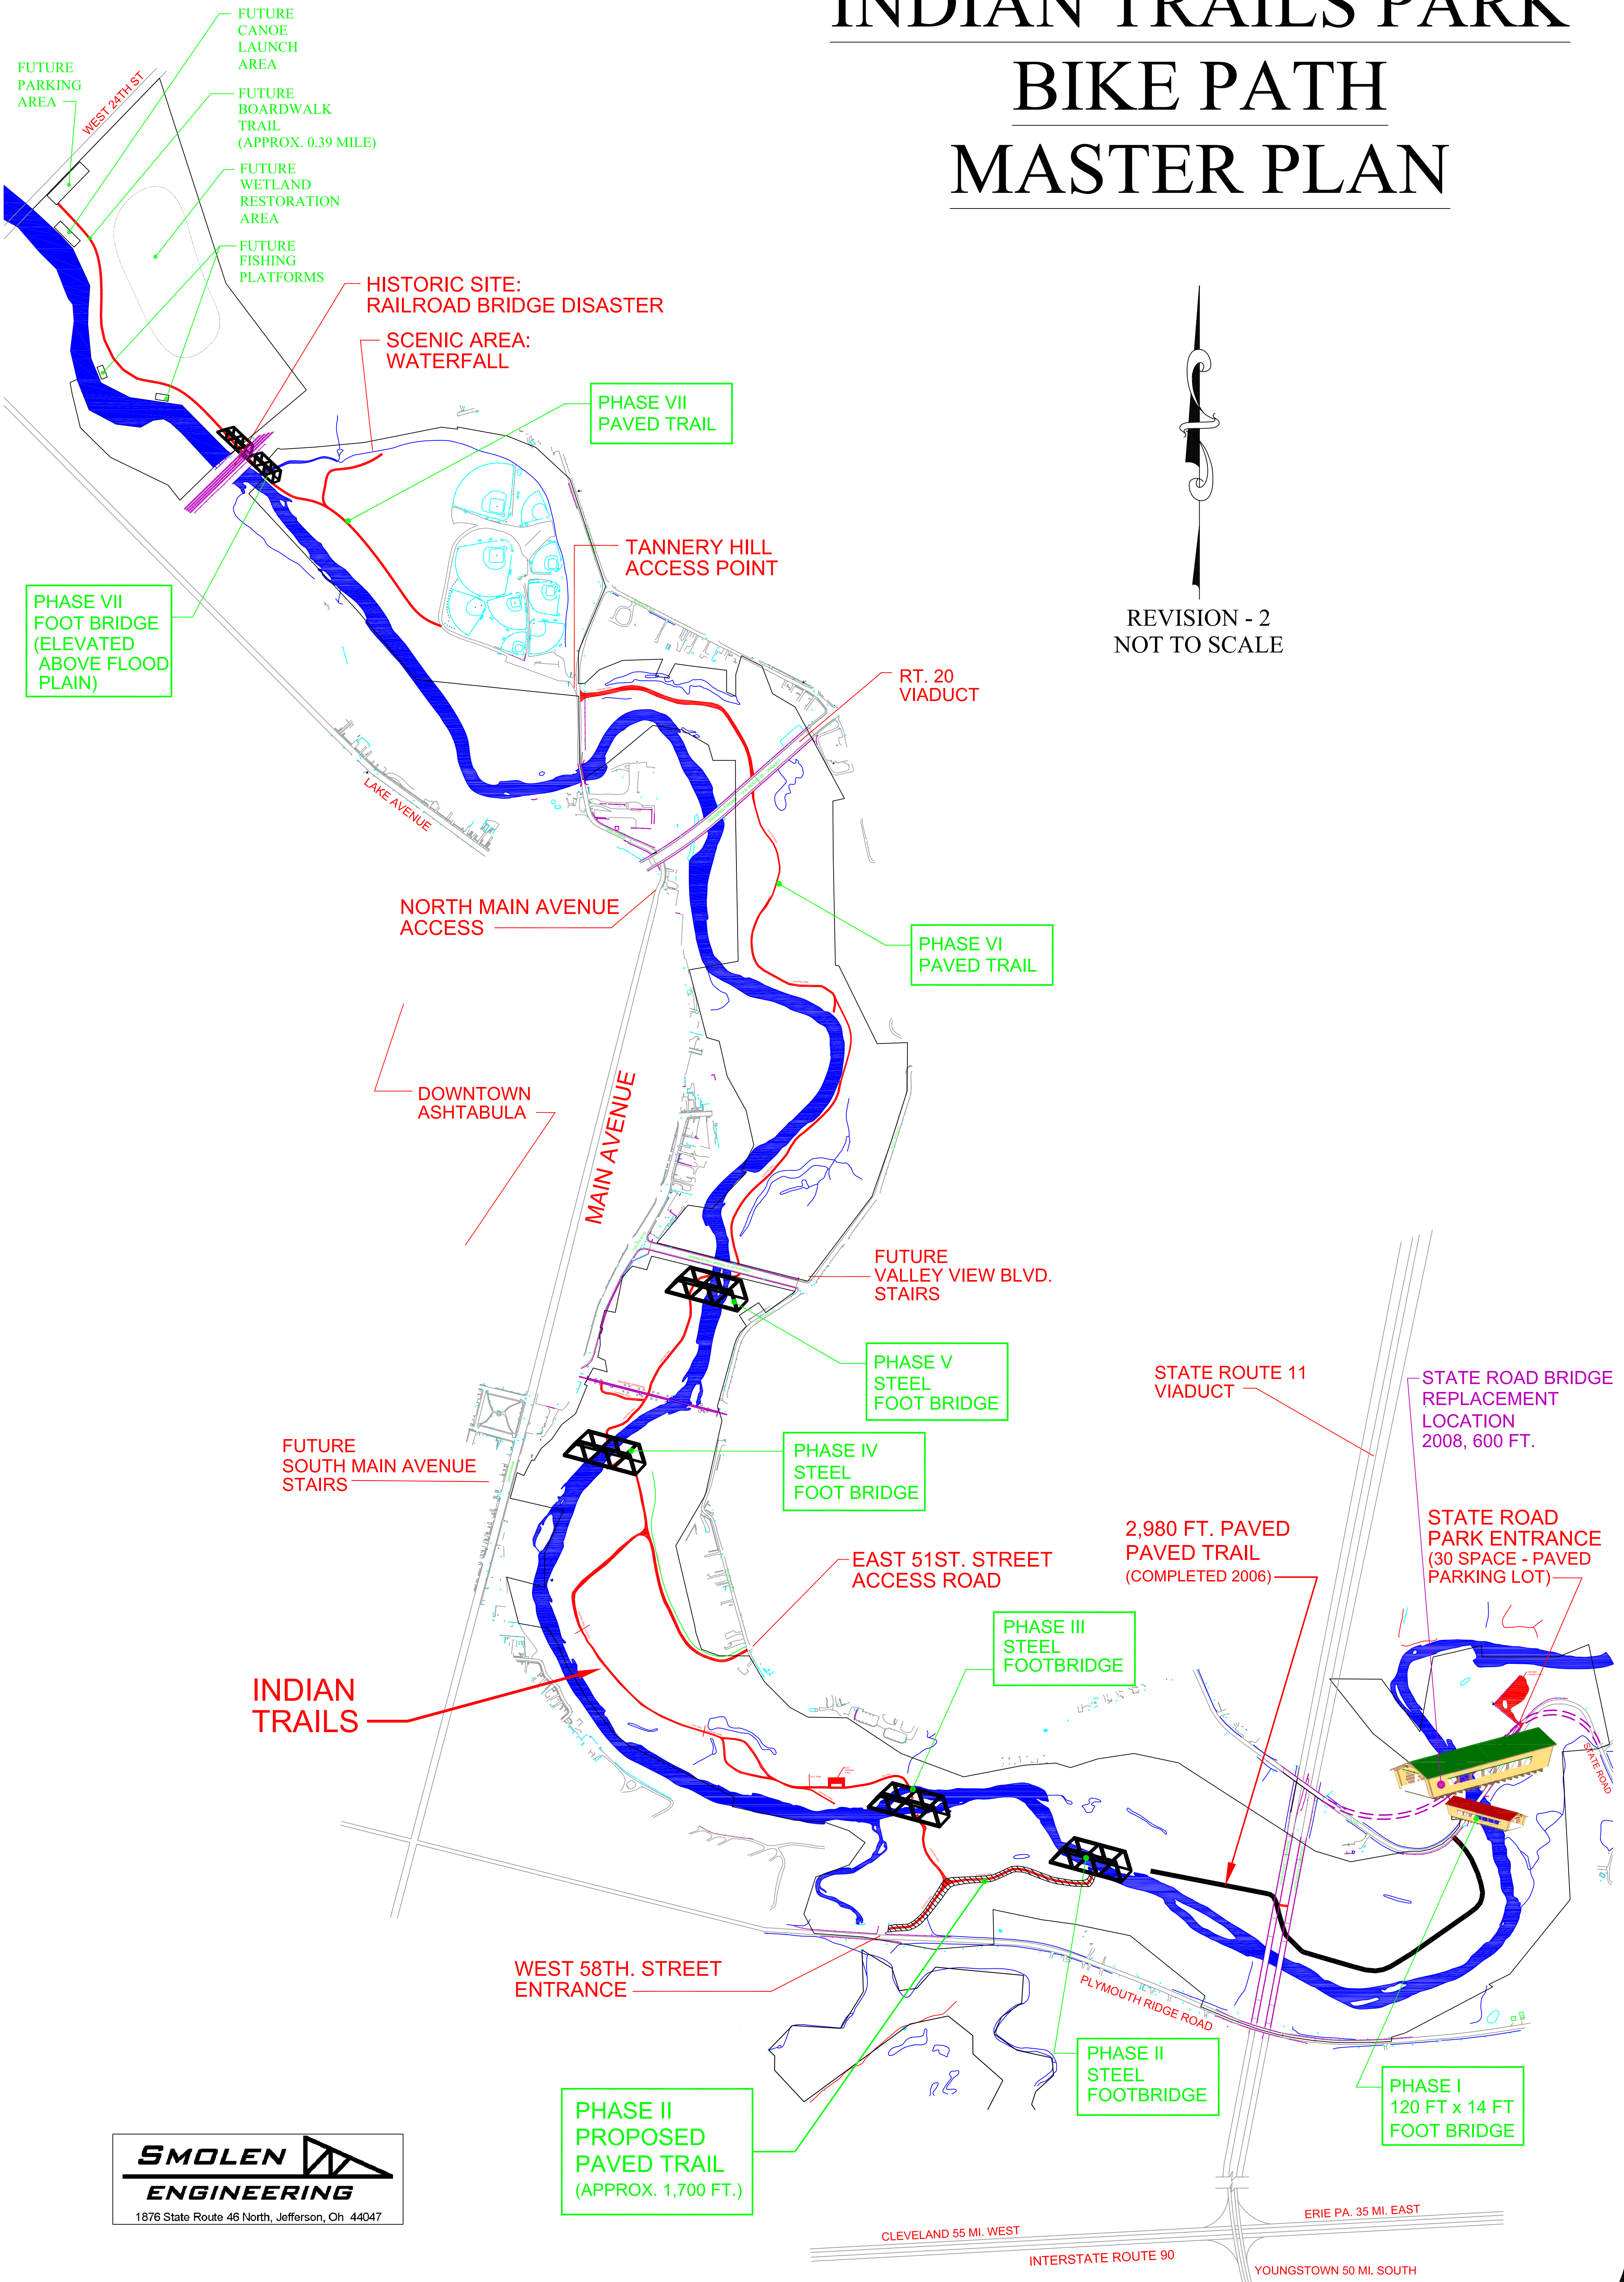

# INDIAN TRAILS PARK

## BIKE PATH

## MASTER PLAN

REVISION - 2  
NOT TO SCALE

CLEVELAND 55 MI. WEST      ERIE PA. 35 MI. EAST  
INTERSTATE ROUTE 90      YOUNGSTOWN 50 MI. SOUTH